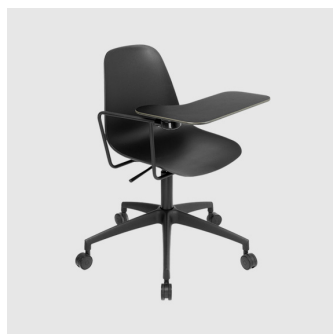

Pola Light Chair Collection Cont.

POLA LIGHT 5-WAY CASTOR
Chair

DIMENSIONS

W 550 D 550 H 810 | SH
460-580 (mm)

CODE

POLA LIGHT R/SW

WEIGHT

7.5kg