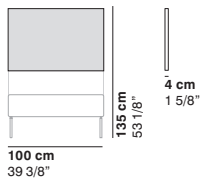

cod. 1212 / **back panel 100 h. 135**