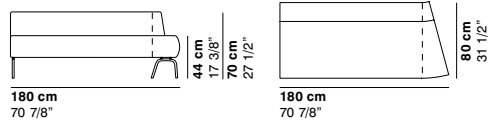

# COUCHETTE

cod. 1200 / left open element 180 15° R110

cod. 1201 / right open element 180 15° R110

cod. 1202 / open element 160 15° R110

cod. 1203 / closed element 160 15° R110

cod. 1204 / open element 210 15° R110