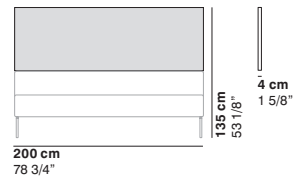

cod. 1212 / **back panel 100 h. 135**

cod. 1213 / **back panel 150 h. 115**

cod. 1214 / **back panel 150 h. 135**

cod. 1215 / **back panel 200 h. 115**

cod. 1216 / **back panel 200 h. 135**

cod. 1280 / **central coffee table**