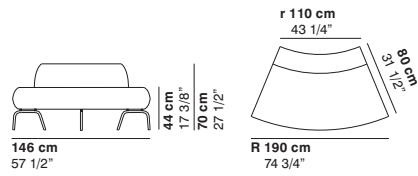

cod. 1189 / open element 45° R190