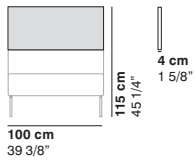

# COUCHETTE

cod. 1209S / **single side panel h. 115**

cod. 1209D / **double side panel h. 115**

cod. 1210S / **single side panel h. 135**

cod. 1210D / **double side panel h. 135**

cod. 1211 / **back panel 100 h. 115**