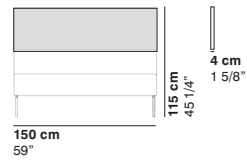

cod. 1213 / **back panel 150 h. 115**