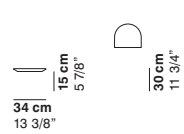

cod. 1282 / **wall coffee table**

cod. 1283 / **USB-socket**