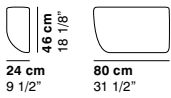

cod. 1207 / left armrest