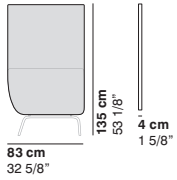

# COUCHETTE

cod. 1209S / **single side panel h. 115**

cod. 1209D / **double side panel h. 115**

cod. 1210S / **single side panel h. 135**

cod. 1210D / **double side panel h. 135**

cod. 1211 / **back panel 100 h. 115**