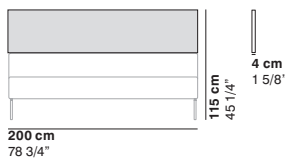

cod. 1212 / **back panel 100 h. 135**

cod. 1213 / **back panel 150 h. 115**

cod. 1214 / **back panel 150 h. 135**

cod. 1215 / **back panel 200 h. 115**

cod. 1216 / **back panel 200 h. 135**

cod. 1280 / **central coffee table**