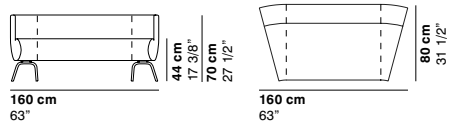

# COUCHETTE

cod. 1200 / left open element 180 15° R110

cod. 1201 / right open element 180 15° R110

cod. 1202 / open element 160 15° R110

cod. 1203 / closed element 160 15° R110

cod. 1204 / open element 210 15° R110