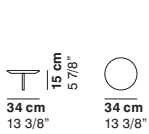

# COUCHETTE

cod. 1209S / **single side panel h. 115**

cod. 1209D / **double side panel h. 115**

cod. 1210S / **single side panel h. 135**

cod. 1210D / **double side panel h. 135**

cod. 1211 / **back panel 100 h. 115**

cod. 1212 / **back panel 100 h. 135**

cod. 1213 / **back panel 150 h. 115**

cod. 1214 / **back panel 150 h. 135**

cod. 1215 / **back panel 200 h. 115**

cod. 1216 / **back panel 200 h. 135**

cod. 1280 / **central coffee table**