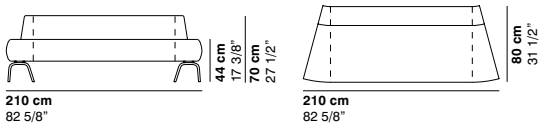

# COUCHETTE

cod. 1200 / left open element 180 15° R110

cod. 1201 / right open element 180 15° R110

cod. 1202 / open element 160 15° R110

cod. 1203 / closed element 160 15° R110

cod. 1204 / open element 210 15° R110