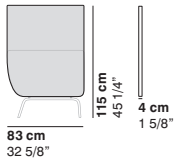

COUCHETTE

cod. 1209S / **single side panel h. 115**