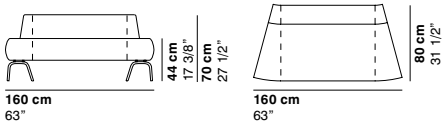

# COUCHETTE

cod. 1200 / left open element 180 15° R110

cod. 1201 / right open element 180 15° R110

cod. 1202 / open element 160 15° R110

cod. 1203 / closed element 160 15° R110

cod. 1204 / open element 210 15° R110