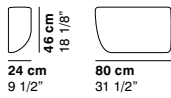

cod. 1208 / right armrest