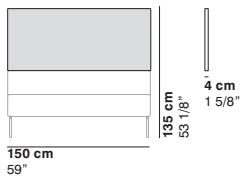

cod. 1214 / **back panel 150 h. 135**