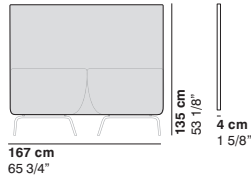

# COUCHETTE

cod. 1209S / **single side panel h. 115**

cod. 1209D / **double side panel h. 115**

cod. 1210S / **single side panel h. 135**

cod. 1210D / **double side panel h. 135**

cod. 1211 / **back panel 100 h. 115**