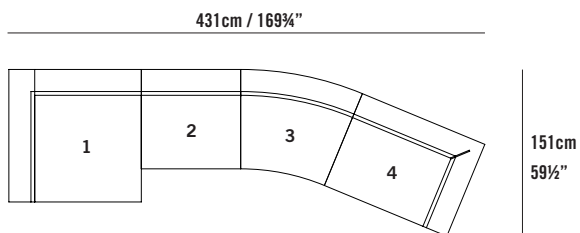

ENCOMP21L

- 1 - END10L
- 2 - ENS100
- 3 - ENSCV100
- 4 - ENS10CR