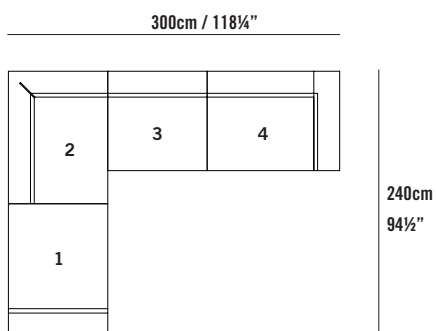

Compositions

(Top view)

Product code

ENCOMP26L

- 1 - END100
- 2 - ENS10CR
- 3 - ENS100
- 4 - ENS10R