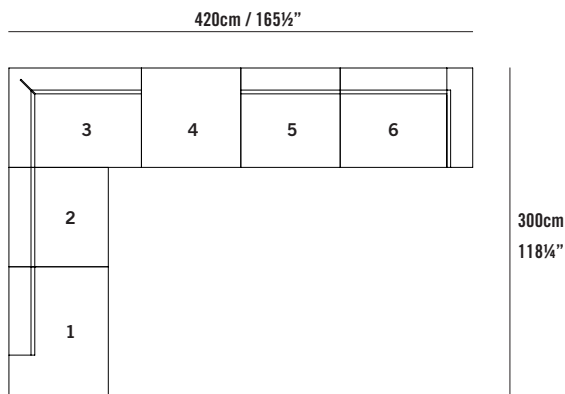

ENCOMP29L

- 1 - ENSSBL
- 2 - ENS100
- 3 - ENS10CL
- 4 - ENO001
- 5 - ENS100
- 6 - ENS10R