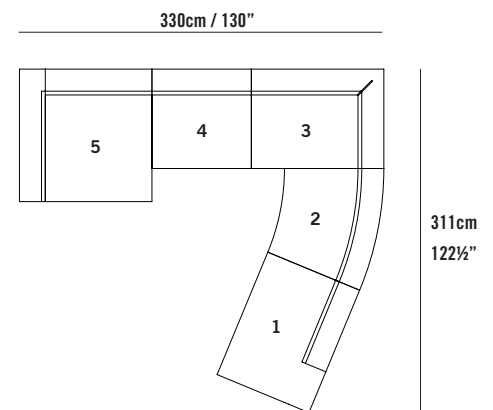

ENCOMP23R

- 1 - ENSSBR
- 2 - ENSCV100
- 3 - ENS10CR
- 4 - ENS100
- 5 - END10L

SYDNEY
5/50 Stanley Street
Darlinghurst

+61293581155

MELBOURNE
11 Stanley Street
Collingwood

+61394170781

ownworld.com.au