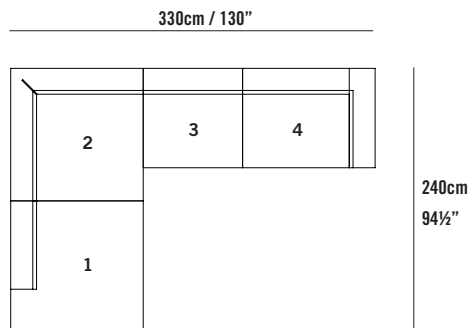

ENCOMP25L

- 1 - ENDSBL
- 2 - END10C
- 3 - ENS100
- 4 - ENS10R