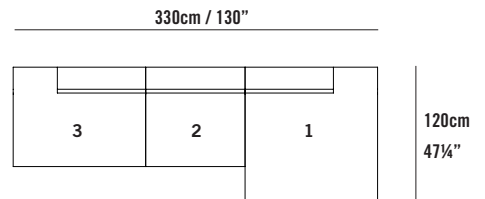

ENCOMP08R

- 1 - ENSSBR
- 2 - ENS100
- 3 - ENSSBL