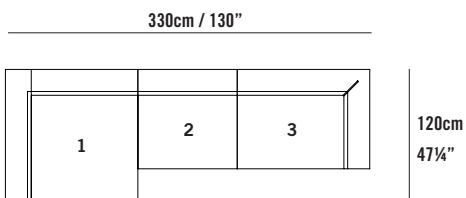

ENCOMP09L

- 1 - END10L
- 2 - ENS100
- 3 - ENS10CR