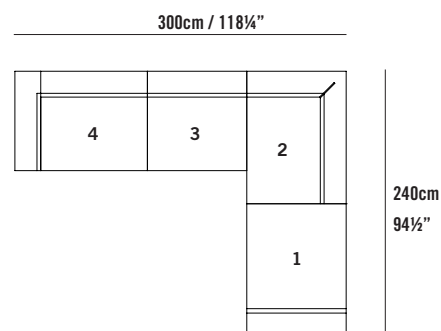

ENCOMP26R

- 1 - END100
- 2 - ENS10CL
- 3 - ENS100
- 4 - ENS10L