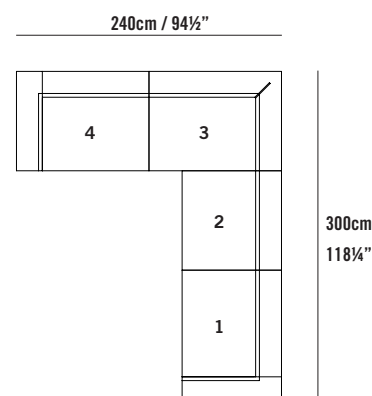

ENCOMP27R

- 1 - ENS10R
- 2 - ENS100
- 3 - ENS10CR
- 4 - ENS10L

SYDNEY
5/50 Stanley Street
Darlinghurst

+61293581155

MELBOURNE
11 Stanley Street
Collingwood

+61394170781

ownworld.com.au