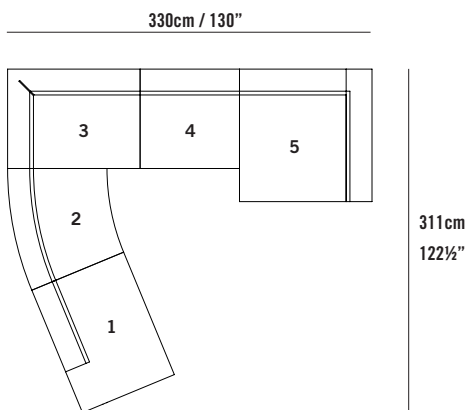

ENCOMP23L

- 1 - ENSSBL
- 2 - ENSCV100
- 3 - ENS10CL
- 4 - ENS100
- 5 - END10R