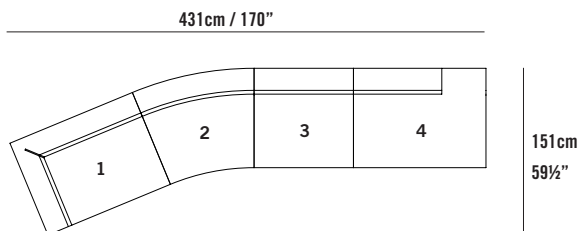

ENCOMP12L

- 1 - ENS10CL
- 2 - ENSCV100
- 3 - ENS100
- 4 - ENSSBR