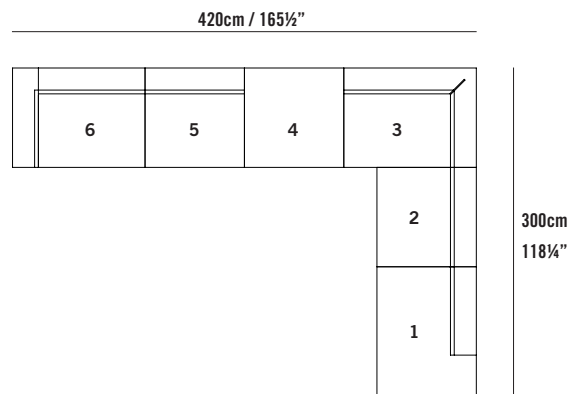

ENCOMP29R

- 1 - ENSSBR
- 2 - ENS100
- 3 - ENS10CR
- 4 - ENO001
- 5 - ENS100
- 6 - ENS10L

SYDNEY
5/50 Stanley Street
Darlinghurst

+6129358 1155

MELBOURNE
11 Stanley Street
Collingwood

+6139417 0781

ownworld.com.au