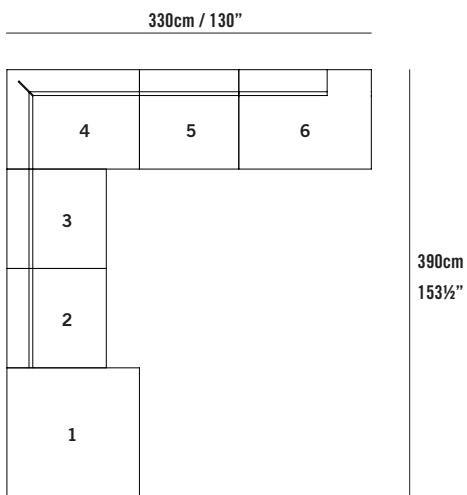

ENCOMP19L

- 1 - ENO003
- 2 - ENS100
- 3 - ENS100
- 4 - ENS10CL
- 5 - ENS100
- 6 - ENSSBR