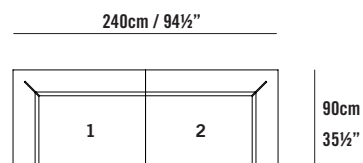

ENCOMP04

- 1 - ENS10CL
- 2 - ENS10CR