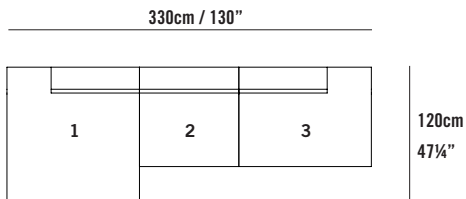

ENCOMP08L

- 1 - ENDSBL
- 2 - ENS100
- 3 - ENSSBR