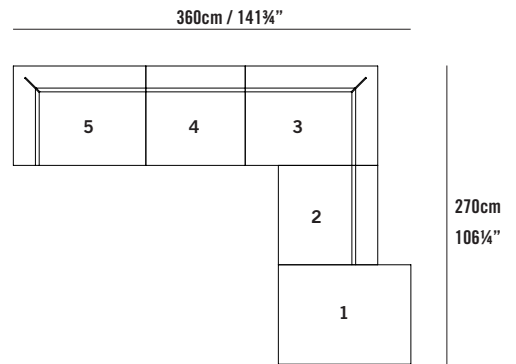

ENCOMP20R

- 1 - ENO002
- 2 - ENS100
- 3 - ENS10CR
- 4 - ENS100
- 5 - ENS10CL