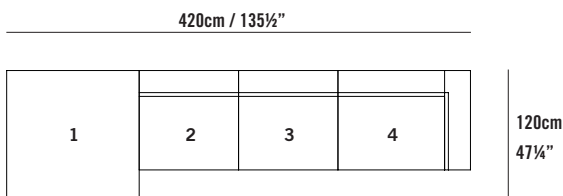

ENCOMP17L

- 1 - ENO003
- 2 - ENS100
- 3 - ENS100
- 4 - ENS10R