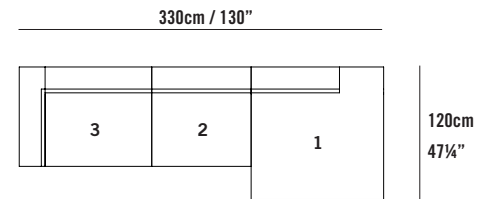

ENCOMP11R

- 1 - ENDSBR
- 2 - ENS100
- 3 - ENS10L