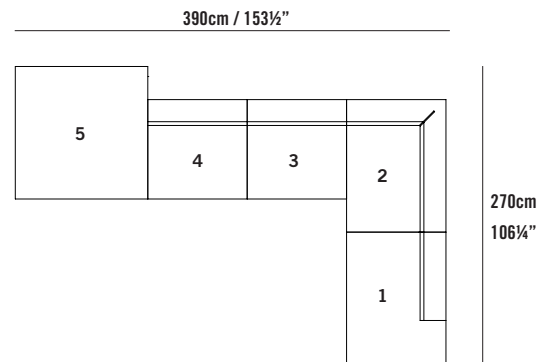

ENCOMP28R

- 1 - ENSSBR
- 2 - ENS10CL
- 3 - ENS100
- 4 - ENS100
- 5 - ENO003