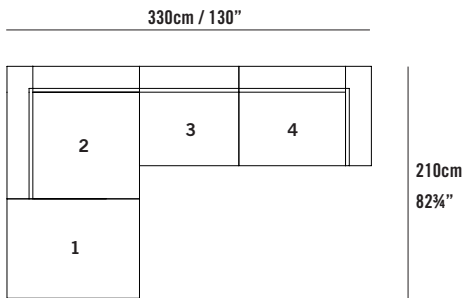

Compositions

(Top view)

Product code

ENCOMP22L

- 1 - ENO002
- 2 - END10L
- 3 - ENS100
- 4 - ENS10R