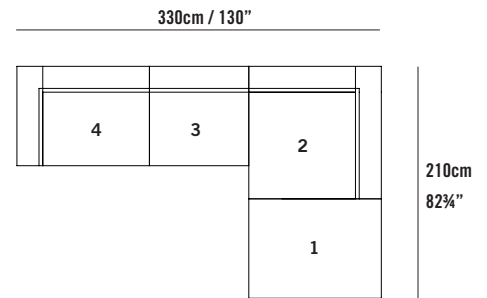

ENCOMP22R

- 1 - ENO002
- 2 - END10R
- 3 - ENS100
- 4 - ENS10L