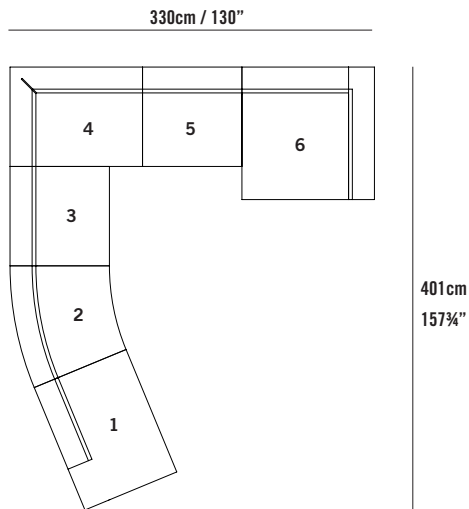

Compositions

(Top view)

Product code

ENCOMP24L

- 1 - ENSSBL
- 2 - ENSCV100
- 3 - ENS100
- 4 - ENS10CL
- 5 - ENS100
- 6 - END10R