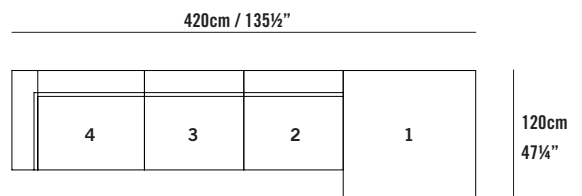

ENCOMP17R

- 1 - ENO003
- 2 - ENS100
- 3 - ENS100
- 4 - ENS10L

SYDNEY
5/50 Stanley Street
Darlinghurst

+61293581155

MELBOURNE
11 Stanley Street
Collingwood

+61394170781

ownworld.com.au