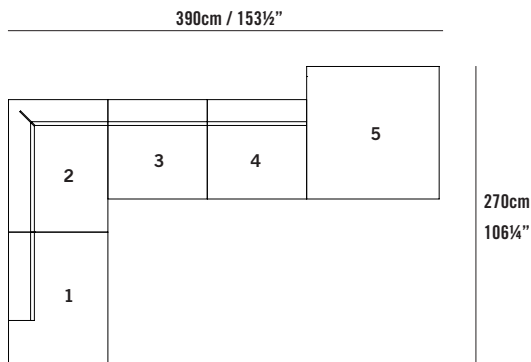

Compositions

(Top view)

Product code

ENCOMP28L

- 1 - ENSSBL
- 2 - ENS10CR
- 3 - ENS100
- 4 - ENS100
- 5 - ENO003