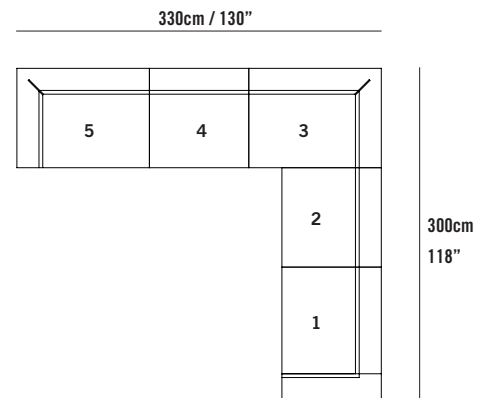

ENCOMP18R

- 1 - ENS10R
- 2 - ENS100
- 3 - ENS10CR
- 4 - ENS100
- 5 - ENS10CL