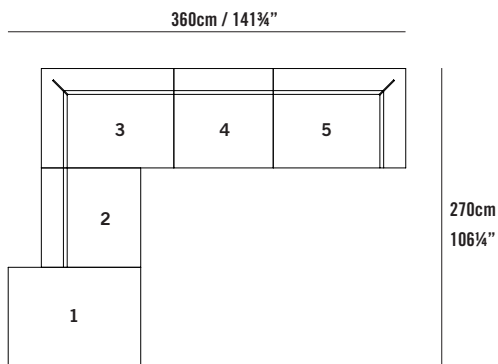

Compositions

(Top view)

Product code

ENCOMP20L

- 1 - ENO002
- 2 - ENS100
- 3 - ENS10CL
- 4 - ENS100
- 5 - ENS10CR