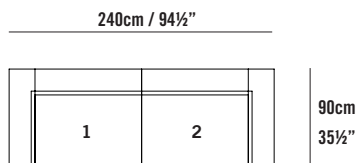

ENCOMP03

- 1 - ENS10L
- 2 - ENS10R