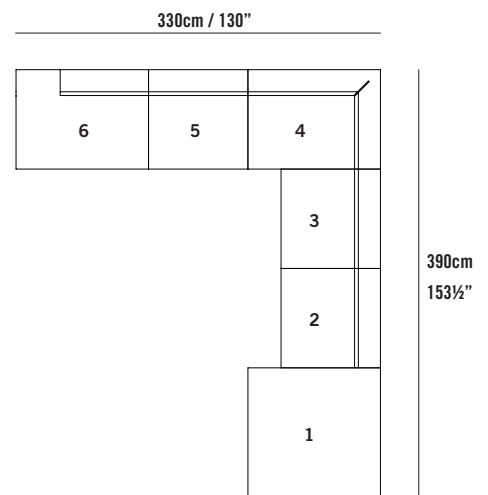

ENCOMP19R

- 1 - ENO003
- 2 - ENS100
- 3 - ENS100
- 4 - ENS10CR
- 5 - ENS100
- 6 - ENSSBL

SYDNEY
5/50 Stanley Street
Darlinghurst

+61293581155

MELBOURNE
11 Stanley Street
Collingwood

+61394170781

ownworld.com.au