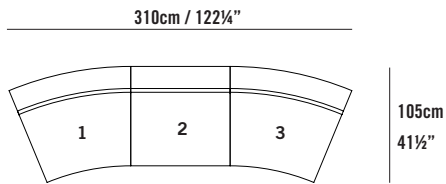

ENCOMP15

- 1 - ENSCV100
- 2 - ENS100
- 3 - ENSCV100