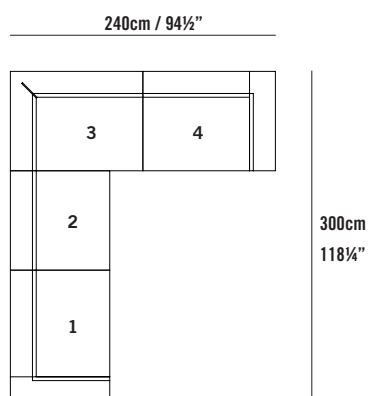

ENCOMP27L

- 1 - ENS10L
- 2 - ENS100
- 3 - ENS10CL
- 4 - ENS10R