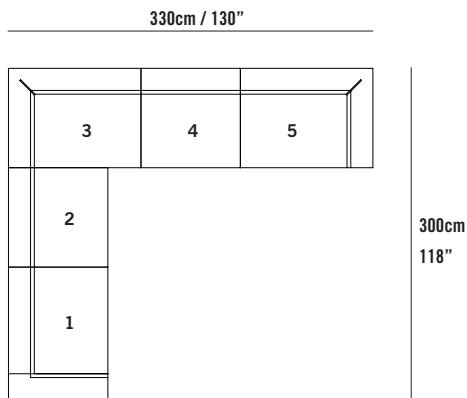

Compositions

(Top view)

Product code

ENCOMP18L

- 1 - ENS10L
- 2 - ENS100
- 3 - ENS10CL
- 4 - ENS100
- 5 - ENS10CR