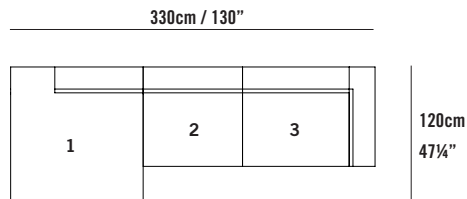

ENCOMP11L

- 1 - ENDSBL
- 2 - ENS100
- 3 - ENS10R