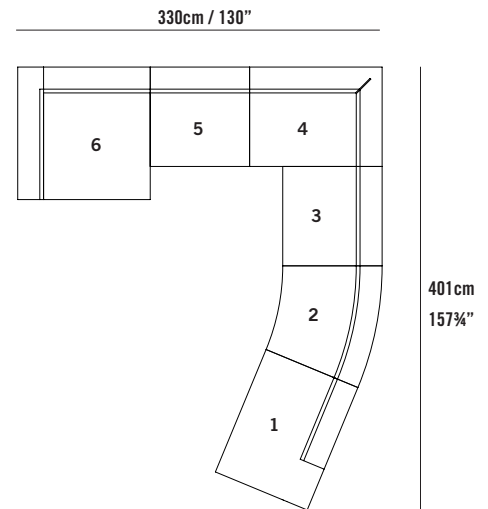

ENCOMP24R

- 1 - ENSSBR
- 2 - ENSCV100
- 3 - ENS100
- 4 - ENS10CR
- 5 - ENS100
- 6 - END10L