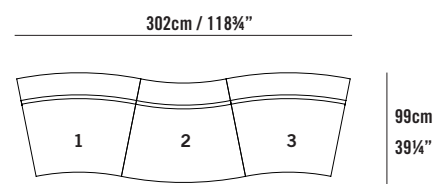

ENCOMP16

- 1 - ENSCV100
- 2 - ENSCV200
- 3 - ENSCV100