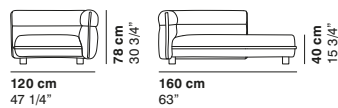

NAP WITHOUT CUSHIONS

cod. 1070 / **armchair**

cod. 1071 / **2 seater sofa**

cod. 1072 / **3 seater sofa**

cod. 1073 / **3 seater sofa major**

cod. 1074 / **4 seater sofa**

cod. 1075SX / **left element 220**

cod. 1076DX / **right element 220**

cod. 1077SX / **left dormeuse**

cod. 1078DX / **right dormeuse**

cod. 1079 / **ottoman 100**

cod. 1080 / **ottoman 140**

SYDNEY
5/50 Stanley Street
Darlinghurst

MELBOURNE
11 Stanley Street
Collingwood