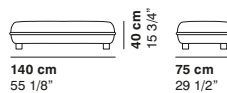

cod. 1076DX / **right element 220**

cod. 1077SX / **left dormeuse**

cod. 1078DX / **right dormeuse**

cod. 1079 / **ottoman 100**

cod. 1080 / **ottoman 140**

SYDNEY
5/50 Stanley Street
Darlinghurst

MELBOURNE
11 Stanley Street
Collingwood