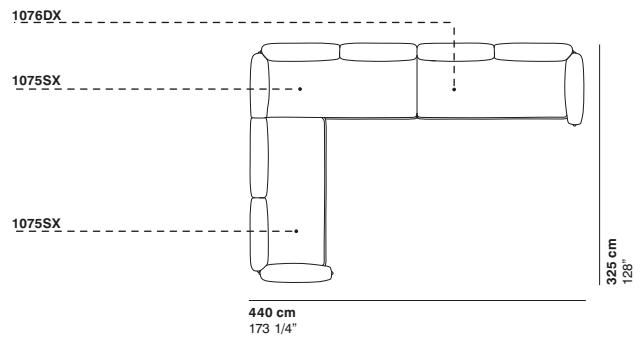

cod. NAP07 / composition