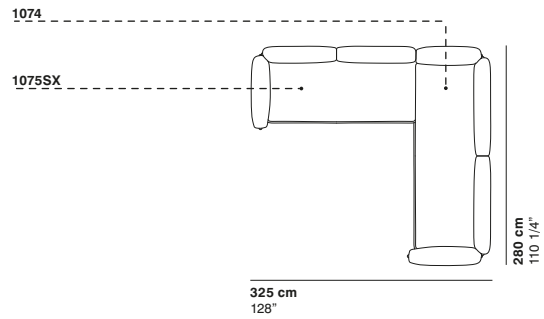

cod. NAP05 / composition