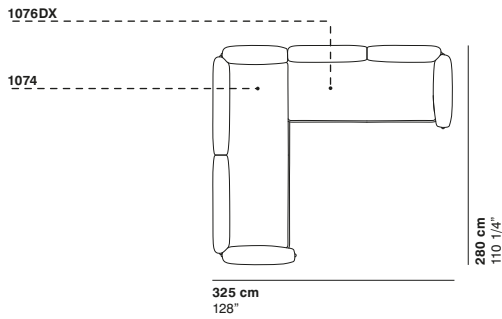

cod. NAP04 / composition