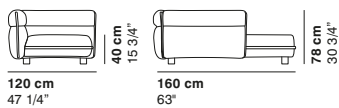

NAP WITHOUT CUSHIONS

cod. 1070 / **armchair**

cod. 1071 / **2 seater sofa**

cod. 1072 / **3 seater sofa**

cod. 1073 / **3 seater sofa major**

cod. 1074 / **4 seater sofa**

cod. 1075SX / **left element 220**

cod. 1076DX / **right element 220**

cod. 1077SX / **left dormeuse**

cod. 1078DX / **right dormeuse**

cod. 1079 / **ottoman 100**

cod. 1080 / **ottoman 140**

SYDNEY
5/50 Stanley Street
Darlinghurst

MELBOURNE
11 Stanley Street
Collingwood