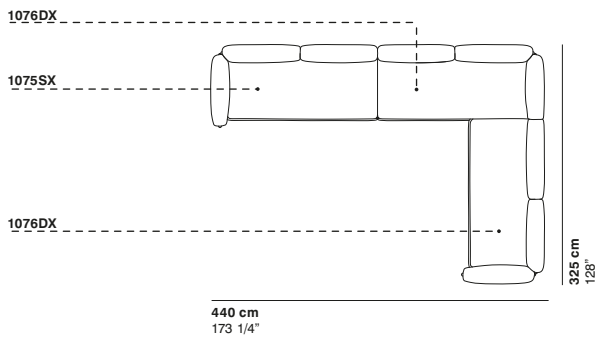

cod. NAP06 / composition