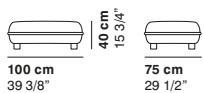

cod. 1076DX / **right element 220**

cod. 1077SX / **left dormeuse**

cod. 1078DX / **right dormeuse**

cod. 1079 / **ottoman 100**

cod. 1080 / **ottoman 140**

SYDNEY
5/50 Stanley Street
Darlinghurst

MELBOURNE
11 Stanley Street
Collingwood