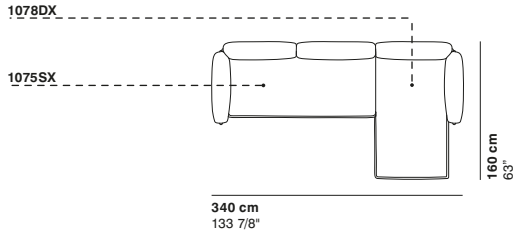

cod. NAP02DX / composition