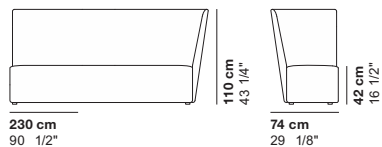

cod. 3521 / **B_right element 230 H.110**