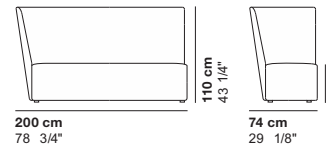

cod. 3516 / **B_left element 200 H.110**