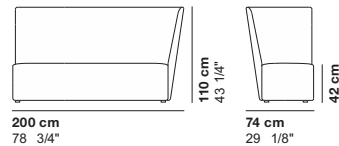

cod. 3514 / **B_right element 200 H.110**