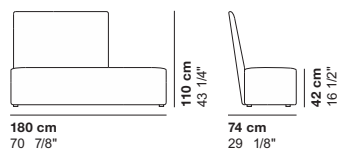

cod. 3512 / **B_left half back element 180 H.110**