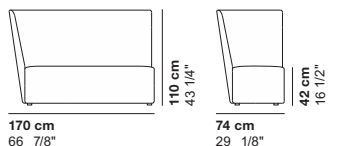

cod. 3515 / **B_left element 170 H.110**