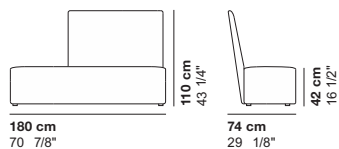

VELOUR

cod. 3510 / **B_right half back element 180 H.110**