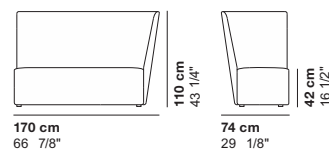

cod. 3513 / **B_right element 170 H.110**