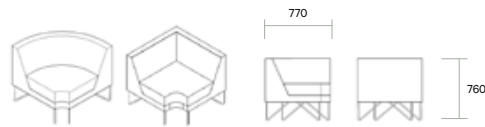

Escape - Low Back

ESC-600-LB

ESC-1800-LB

ESC-760-LB-A

ESC-1960-LB-A

Chair low back

3 seater low back

ESC-1200-LB

ESC-90-LB ESC-90AQ-LB

90 degree corner unit low back

ESC-1360-LB-A

2 seater low back

ESC-120-LB

120 degree corner unit low back

ESC-1610-LB

ESC-1770-LB-A