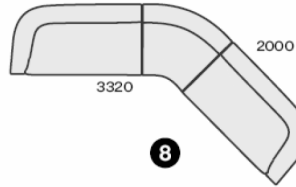

HARDEN, STRAIGHT SECTION

W 670 D 770 H 680 | SH 400 SD 550 (mm)

HARDEN 2-SEATER, STRAIGHT SECTION

W 1365 D 770 H 680 | SH 400 SD 550 (mm)

HARDEN MODULE, 45 DEGREE SECTION

W 1090 D 770 H 680 | SH 400 SD 550 (mm)

4

5

6

7

8

9

10

11