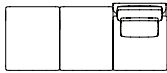

**Singleback 160 Right
SVY16SBR**

L 160cm D 100cm H 87cm
L 63" D 39½" H 34¾"

**Singleback 160 Left
SVY16SBL**

L 160cm D 100cm H 87cm
L 63" D 39½" H 34¾"

**Sectional Chaise 180 Right
SVY18CHR**

L 100cm D 180cm H 87cm
L 39½" D 71" H 34¾"

**Sectional Chaise 180 Left
SVY18CHL**

L 100cm D 180cm H 87cm
L 39½" D 71" H 34¾"

**Sofa 180 w/Right Arm
SVY18R**

L 180cm D 100cm H 87cm
L 71" D 39½" H 34¾"

**Sofa 180 w/Left Arm
SVY18L**

L 180cm D 100cm H 87cm
L 71" D 39½" H 34¾"

**Savoy Sofa 200
SVY200**

L 200cm D 100cm H 87cm
L 79" D 39½" H 34¾"

**Sofa 240 Singleback Right
SVY24SBR**

L 240cm D 100cm H 87cm
L 95" D 39½" H 34¾"

**Sofa 240 Singleback Left
SVY24SBL**

L 240cm D 100cm H 87cm
L 95" D 39½" H 34¾"

**Sofa 240 Dualback Right
SVY24DBR**

L 240cm D 100cm H 87cm
L 95" D 39½" H 34¾"

**Sofa 240 Dualback Left
SVY24DBL**

L 240cm D 100cm H 87cm
L 95" D 39½" H 34¾"

**Sofa 240 Armless
SVY240**

L 240cm D 100cm H 87cm
L 95" D 39½" H 34¾"