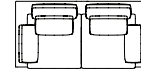

**Singleback 160 Right
SVY16SBR**

L 160cm D 100cm H 87cm
L 63" D 39½" H 34¾"

**Singleback 160 Left
SVY16SBL**

L 160cm D 100cm H 87cm
L 63" D 39½" H 34¾"

**Sectional Chaise 180 Right
SVY18CHR**

L 100cm D 180cm H 87cm
L 39½" D 71" H 34¾"

**Sectional Chaise 180 Left
SVY18CHL**

L 100cm D 180cm H 87cm
L 39½" D 71" H 34¾"

**Sofa 180 w/Right Arm
SVY18R**

L 180cm D 100cm H 87cm
L 71" D 39½" H 34¾"

**Sofa 180 w/Left Arm
SVY18L**

L 180cm D 100cm H 87cm
L 71" D 39½" H 34¾"

**Savoy Sofa 200
SVY200**

L 200cm D 100cm H 87cm
L 79" D 39½" H 34¾"

**Sofa 240 Singleback Right
SVY24SBR**

L 240cm D 100cm H 87cm
L 95" D 39½" H 34¾"

**Sofa 240 Singleback Left
SVY24SBL**

L 240cm D 100cm H 87cm
L 95" D 39½" H 34¾"