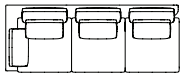

**Sofa 260 Singleback
Right w/Arm SVY26SBR**

L 260cm D 100cm H 87cm
L 102½" D 39½" H 34¾"

**Sofa 260 Singleback
Left w/Arm SVY26SBL**

L 260cm D 100cm H 87cm
L 102½" D 39½" H 34¾"

**Sofa 260 Dualback
Right w/Arm SVY26DBR**

L 260cm D 100cm H 87cm
L 102½" D 39½" H 34¾"

**Sofa 260 Dualback
Left w/Arm SVY26DBL**

L 260cm D 100cm H 87cm
L 102½" D 39½" H 34¾"

**Sofa 260 w/Right Arm
SVY26R**

L 260cm D 100cm H 87cm
L 102½" D 39½" H 34¾"

**Sofa 260 w/Left Arm
SVY26L**

L 260cm D 100cm H 87cm
L 102½" D 39½" H 34¾"

**Sofa 280
SVY280**

L 280cm D 100cm H 87cm
L 110¾" D 39½" H 34¾"

**Back Cushion 65 x 55
SVYBCU65X55**

L 65cm D 20cm H 55cm
L 25¾" D 8" H 21¾"