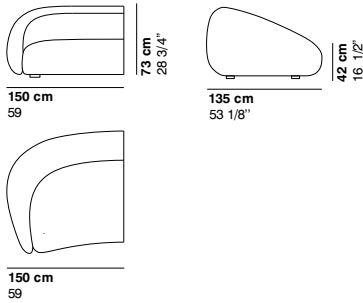

COD.1465
ELEMENT CURVED DX 150 r450

COD.1466
ELEMENT CURVED 148 r193

COD.1467
ELEMENT CURVED 150 r450

COD.1468
ELEMENT 100

COD.1469
ELEMENT 150

COD.1471
DORMEUSE SX

COD.1472
DORMEUSE DX

COMPOSIZIONI
COMPOSITIONS
COMPOSITIONS
KOMPOSITIONEN