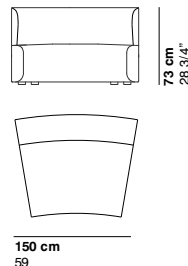

COD.1467
ELEMENT CURVED 150 r450