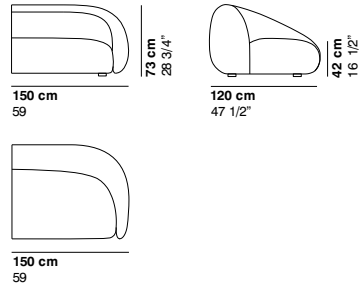

POLTRONA
ARMCHAIR
FAUTEUIL
SESSEL

COD.1460
ARMCHAIR

DIVANI
SOFAS
CANAPÉS
SOFAS

COD.1461
SOFA 3 SEATER

COMPONIBILI
SYSTEM
CANAPÉS MODULAIRES
MODULAR SOFAS

COD.1462
ELEMENT 150 SX

COD.1463
ELEMENT 150 DX

COD.1464
ELEMENT CURVED SX 150 r450