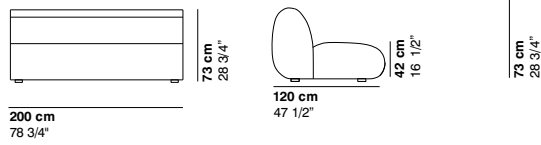

COD.1465
ELEMENT CURVED DX 150 r450

COD.1466
ELEMENT CURVED 148 r193

COD.1467
ELEMENT CURVED 150 r450

COD.1468
ELEMENT 100

COD.1469
ELEMENT 150

COD.1471
DORMEUSE SX

COD.1472
DORMEUSE DX

COMPOSIZIONI
COMPOSITIONS
COMPOSITIONS
KOMPOSITIONEN