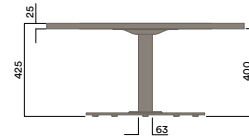

### 425 (Coffee Table Height)