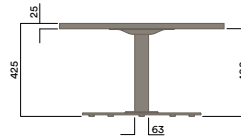

### 425 (Coffee Table Height)