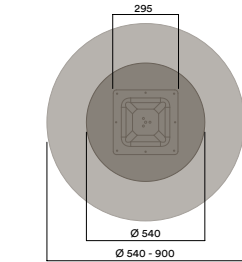

### 425 (Coffee Table Height)