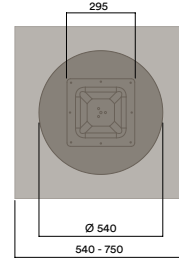

### 425 (Coffee Table Height)