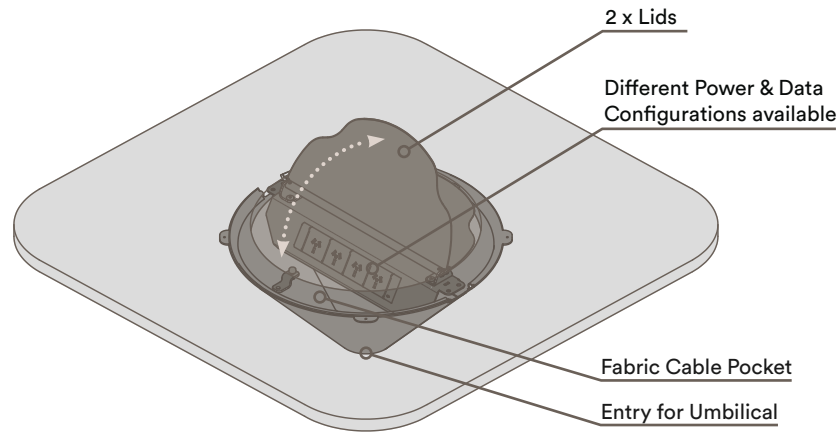

### Available Power & Data Options:

- a. 2 x Power & 2 x Data (AUS)
- b. 4 x Power (AUS)

RL-8050

Power Vortex