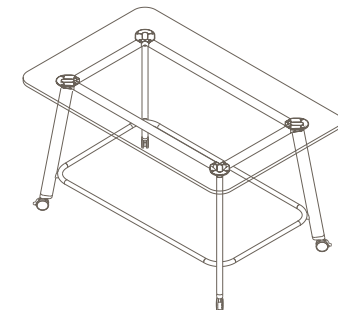

ROD-10-1050-CA

1050 (standing height)