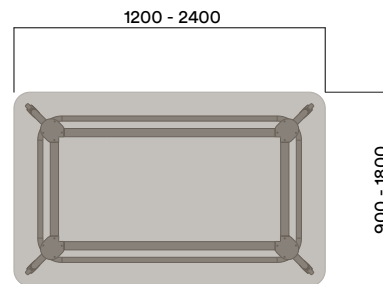

ROD-10-1050-CA

1050 (standing height)