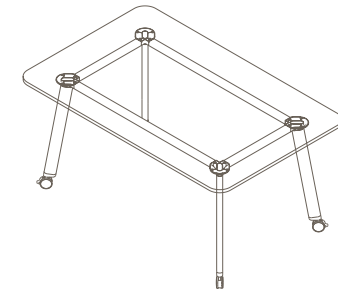

ROD-9-1050-CA

900 (bench height)