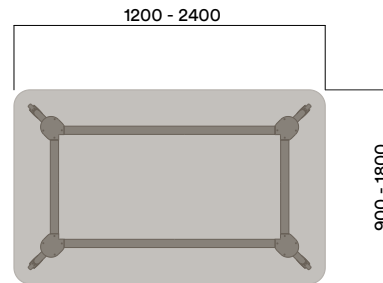

ROD-9-1050-CA

900 (bench height)