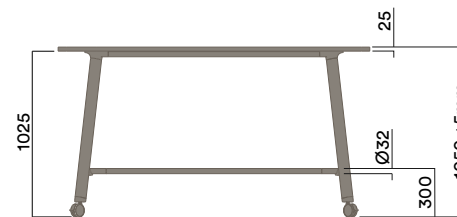

ROD-10-1050-CA

1050 (standing height)