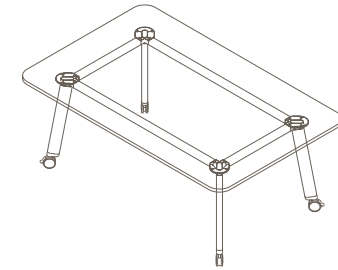

## ROD-1050-CA

740 (sitting height)