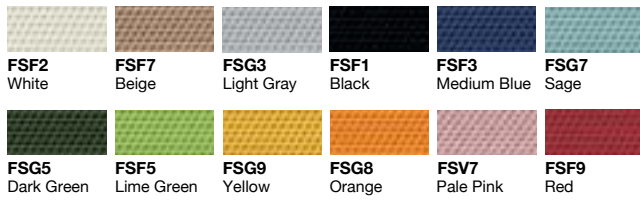

[Colors]

Plain Knit

Interlock