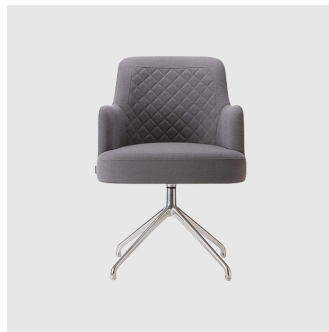

CHAIR
TORRE

Da Vinci 01 Timber 4-Leg

CHAIR
TORRE

Da Vinci 02 4-Way Pedestal

ARMCHAIR
TORRE

Da Vinci 02 4-Way Swivel

MEETING ARMCHAIR
TORRE

Da Vinci 02 Metal 4 Leg

Da Vinci 03 4-Way Pedestal
ARMCHAIR
TORRE

Da Vinci 03 4-Way Swivel
MEETING ARMCHAIR
TORRE

Da Vinci 03 Metal 4 Leg
ARMCHAIR
TORRE

Da Vinci 03 Timber 4 Leg
ARMCHAIR
TORRE

Da Vinci 04 4-Way Pedestal
ARMCHAIR
TORRE