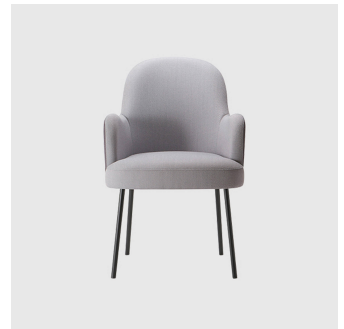

Da Vinci 04 Metal 4 Leg
ARMCHAIR
TORRE