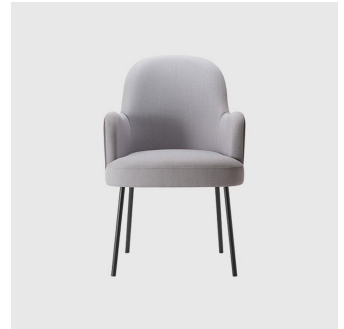

Da Vinci 03 4-Way Pedestal
ARMCHAIR
TORRE

Da Vinci 03 4-Way Swivel
MEETING ARMCHAIR
TORRE

Da Vinci 03 Metal 4 Leg
ARMCHAIR
TORRE

Da Vinci 03 Timber 4 Leg
ARMCHAIR
TORRE

Da Vinci 04 4-Way Pedestal
ARMCHAIR
TORRE

Da Vinci 04 4-Way Swivel
MEETING ARMCHAIR
TORRE

Da Vinci 04 5-Way Castor
TASK ARMCHAIR
TORRE

Da Vinci 04 Metal 4 Leg
ARMCHAIR
TORRE

Da Vinci 04 Timber 4-Leg
ARMCHAIR
TORRE

Da Vinci 05 High Back Metal 4-Leg
LOUNGE CHAIR
TORRE