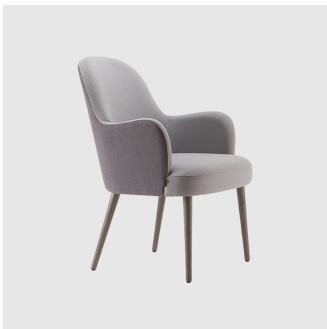

Da Vinci 03 Metal 4 Leg
ARMCHAIR
TORRE

Da Vinci 03 Timber 4 Leg
ARMCHAIR
TORRE

Da Vinci 04 4-Way Pedestal
ARMCHAIR
TORRE

Da Vinci 04 4-Way Swivel
MEETING ARMCHAIR
TORRE

Da Vinci 04 5-Way Castor
TASK ARMCHAIR
TORRE

Da Vinci 04 Metal 4 Leg
ARMCHAIR
TORRE

Da Vinci 04 Timber 4-Leg
ARMCHAIR
TORRE

Da Vinci 05 High Back Metal 4-Leg
LOUNGE CHAIR
TORRE

Da Vinci 05 High Back Timber 4-Leg
LOUNGE CHAIR
TORRE

Da Vinci 05 Metal 4-Leg
LOUNGE CHAIR
TORRE