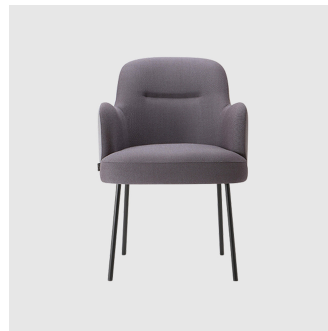

CHAIR
TORRE

Da Vinci 02 4-Way Pedestal

ARMCHAIR
TORRE

Da Vinci 02 4-Way Swivel

MEETING ARMCHAIR
TORRE

Da Vinci 02 Metal 4 Leg

ARMCHAIR
TORRE

Da Vinci 02 Timber 4 Leg