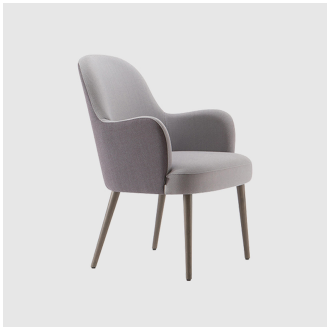

Da Vinci 03 4-Way Pedestal
ARMCHAIR
TORRE

Da Vinci 03 4-Way Swivel
MEETING ARMCHAIR
TORRE

Da Vinci 03 Metal 4 Leg
ARMCHAIR
TORRE

Da Vinci 03 Timber 4 Leg
ARMCHAIR
TORRE

Da Vinci 04 4-Way Pedestal
ARMCHAIR
TORRE

Da Vinci 04 4-Way Swivel
MEETING ARMCHAIR
TORRE

Da Vinci 04 5-Way Castor
TASK ARMCHAIR
TORRE

Da Vinci 04 Metal 4 Leg
ARMCHAIR
TORRE

Da Vinci 04 Timber 4-Leg
ARMCHAIR
TORRE

Da Vinci 05 High Back Metal 4-Leg
LOUNGE CHAIR
TORRE