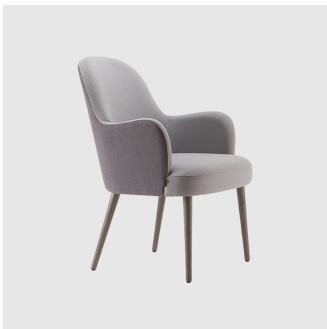

Da Vinci 03 4-Way Pedestal
ARMCHAIR
TORRE

Da Vinci 03 4-Way Swivel
MEETING ARMCHAIR
TORRE

Da Vinci 03 Metal 4 Leg
ARMCHAIR
TORRE

Da Vinci 03 Timber 4 Leg
ARMCHAIR
TORRE

Da Vinci 04 4-Way Pedestal
ARMCHAIR
TORRE

Da Vinci 04 4-Way Swivel
MEETING ARMCHAIR
TORRE

Da Vinci 04 5-Way Castor
TASK ARMCHAIR
TORRE

Da Vinci 04 Metal 4 Leg
ARMCHAIR
TORRE

Da Vinci 04 Timber 4-Leg
ARMCHAIR
TORRE

Da Vinci 05 High Back Metal 4-Leg
LOUNGE CHAIR
TORRE