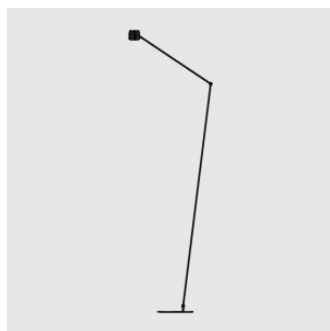

Ion
FLOOR LAMP
WÄSTBERG