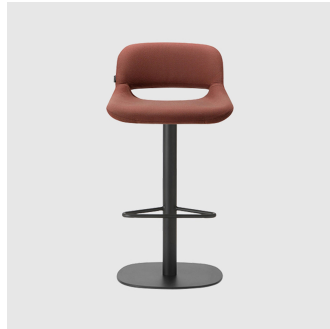

Magda 04 Metal 4-Leg
ARMCHAIR
TORRE

Magda 05 Metal 4-Leg
LOUNGE CHAIR
TORRE

Magda 07 Metal 4-Leg
STOOL
TORRE

Magda 09 Metal 4-Leg
LOUNGE
TORRE

Magda 07 Pedestal
STOOL
TORRE

Magda 04 Sled
ARMCHAIR
TORRE

Magda 00 Timber 4-Leg
CHAIR
TORRE