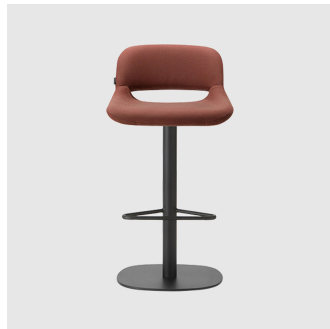

**Magda 04 Metal 4-Leg**  
ARMCHAIR  
TORRE

**Magda 05 Metal 4-Leg**  
LOUNGE CHAIR  
TORRE

**Magda 07 Metal 4-Leg**  
STOOL  
TORRE

**Magda 09 Metal 4-Leg**  
LOUNGE  
TORRE

**Magda 07 Pedestal**  
STOOL  
TORRE

**Magda 04 Sled**  
ARMCHAIR  
TORRE

**Magda 00 Timber 4-Leg**  
CHAIR  
TORRE

**Magda 04 Timber 4-Leg**  
ARMCHAIR  
TORRE

**Magda 05 Timber 4-Leg**  
LOUNGE CHAIR  
TORRE

**Magda 07 Timber 4-Leg**  
STOOL  
TORRE