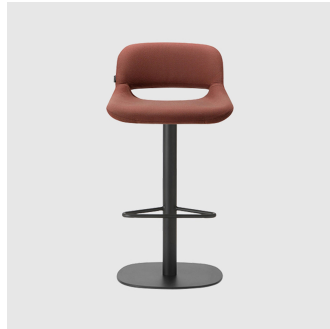

**Magda 04 Metal 4-Leg**  
ARMCHAIR  
TORRE

**Magda 05 Metal 4-Leg**  
LOUNGE CHAIR  
TORRE

**Magda 07 Metal 4-Leg**  
STOOL  
TORRE

**Magda 09 Metal 4-Leg**  
LOUNGE  
TORRE

**Magda 07 Pedestal**  
STOOL  
TORRE

**Magda 04 Sled**  
ARMCHAIR  
TORRE

**Magda 00 Timber 4-Leg**  
CHAIR  
TORRE

**Magda 04 Timber 4-Leg**  
ARMCHAIR  
TORRE

**Magda 05 Timber 4-Leg**  
LOUNGE CHAIR  
TORRE

**Magda 07 Timber 4-Leg**  
STOOL  
TORRE