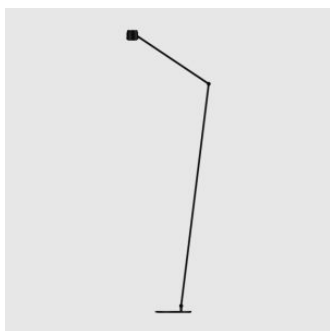

w225 lon
FLOOR LAMP
WÄSTBERG